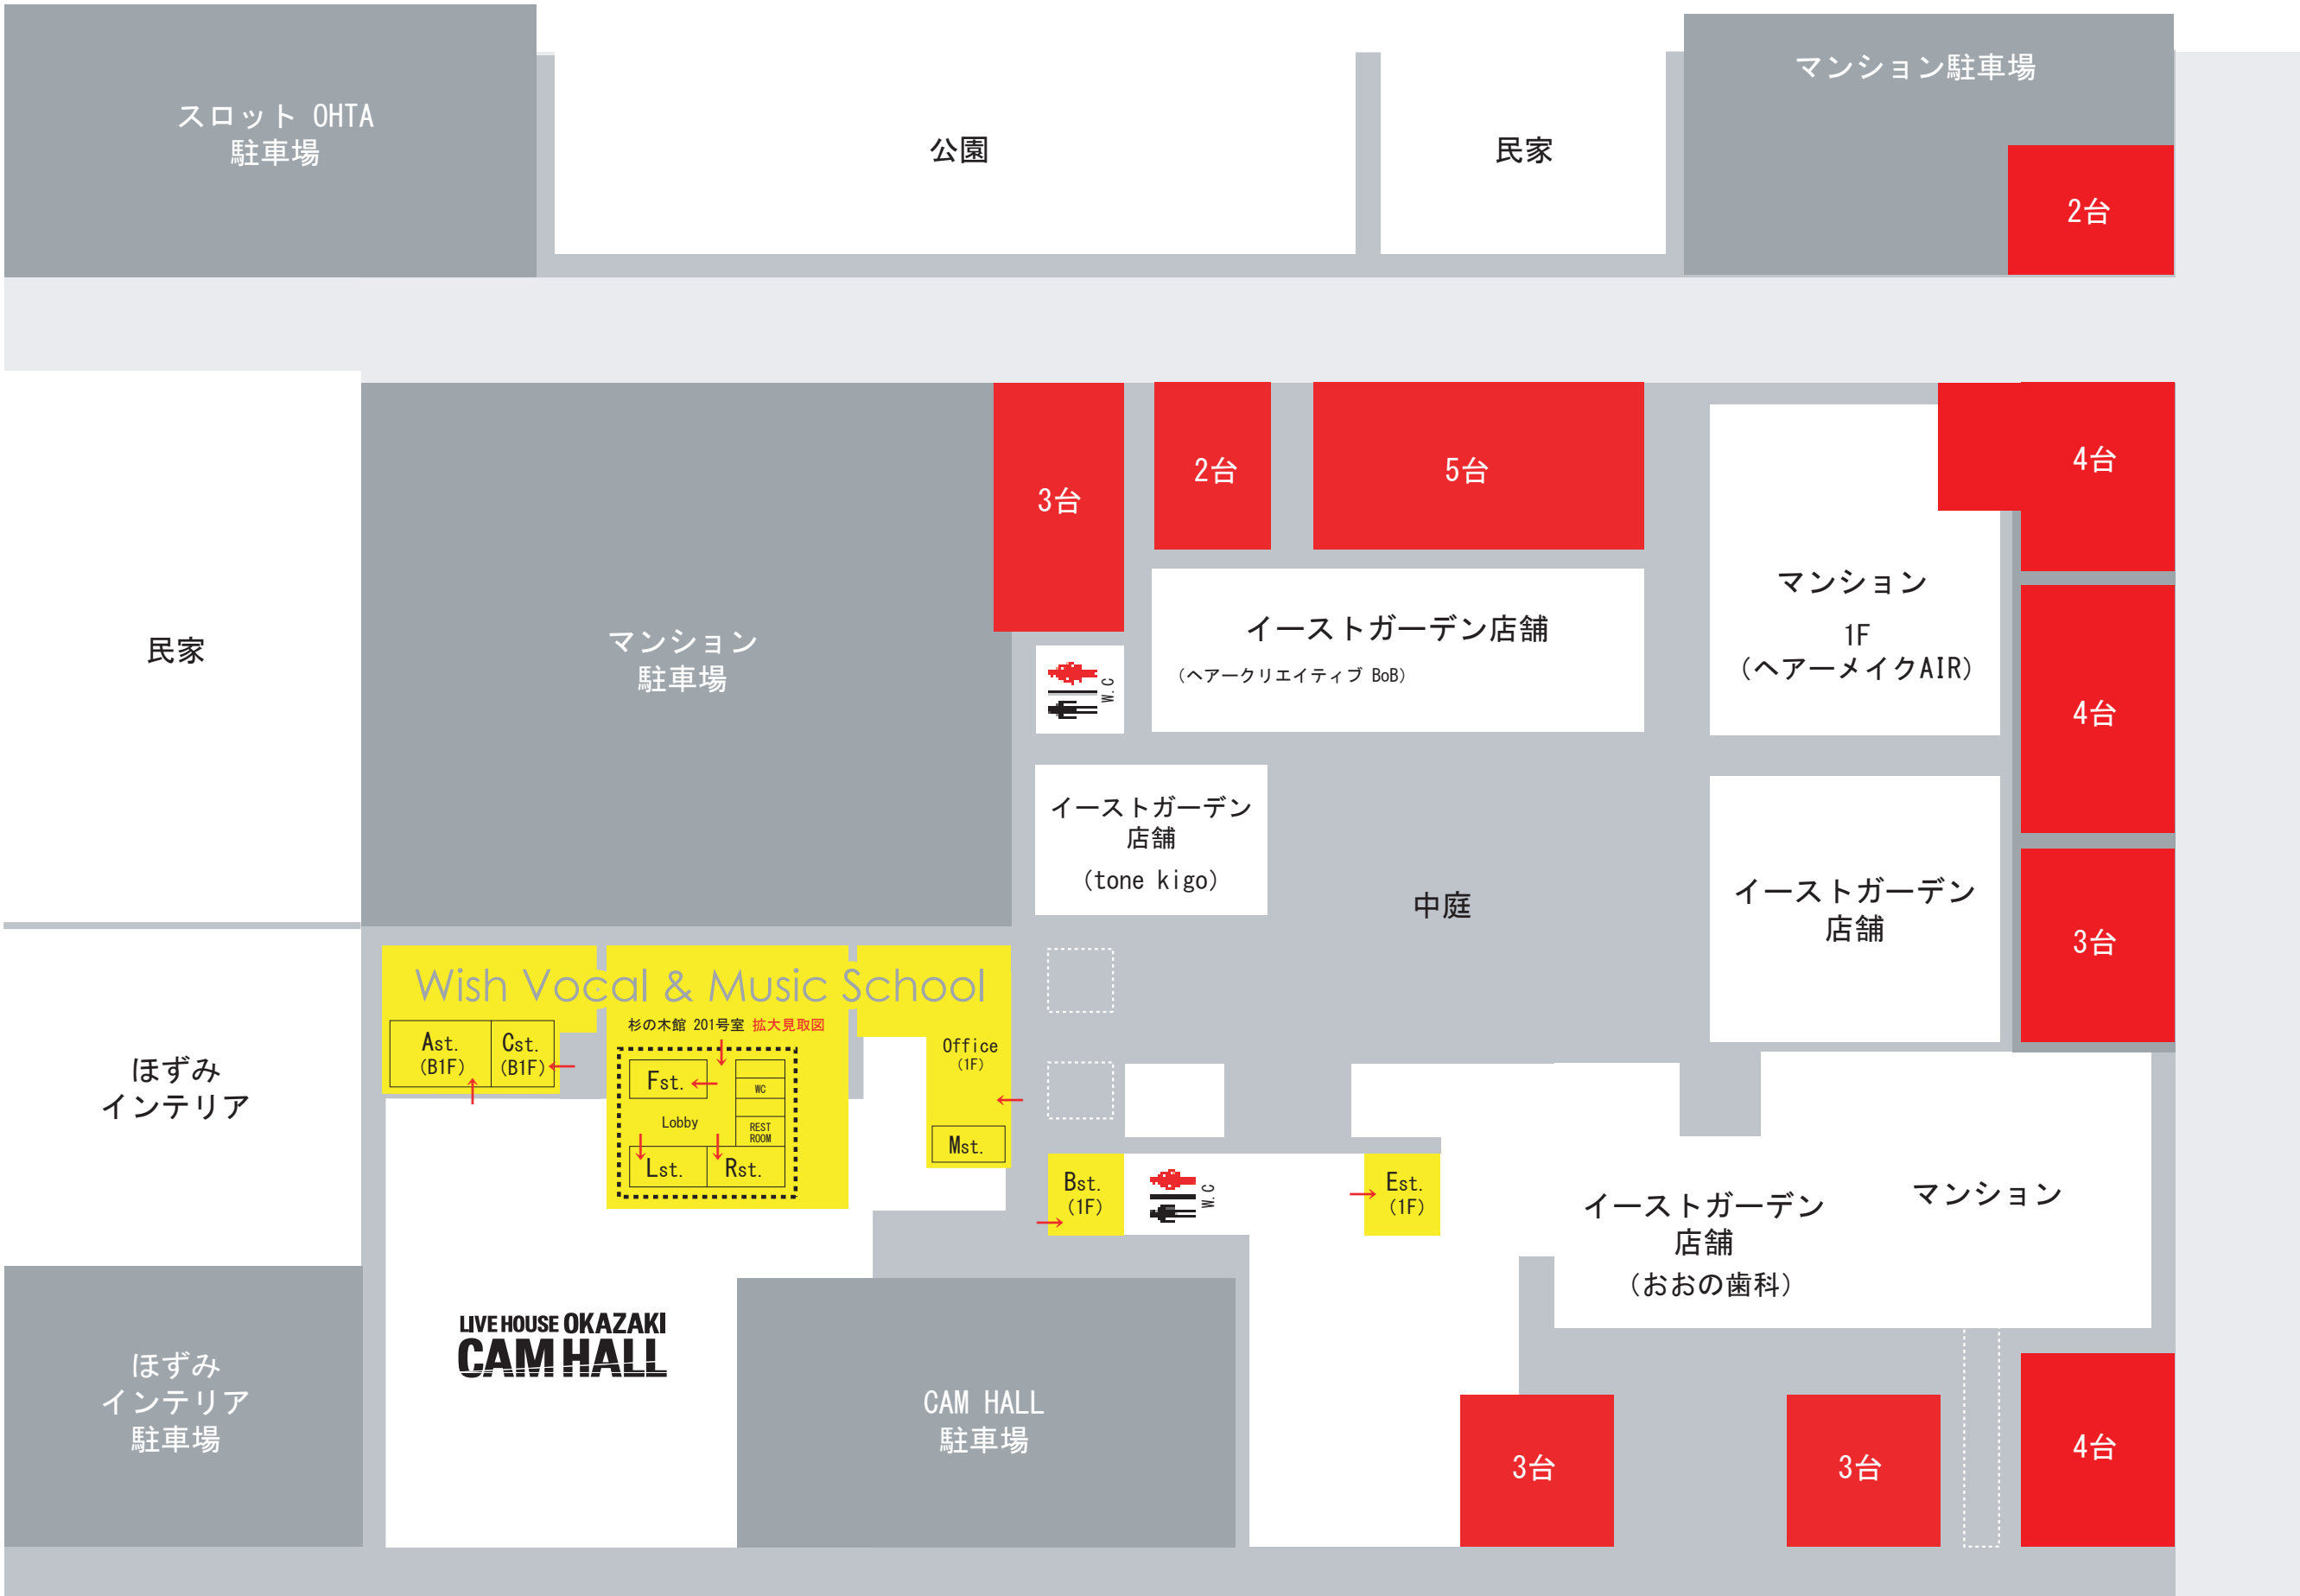

駐車場案内

駐車場はイーストガーデン店舗駐車場(※下記 **赤枠** スペース)をご利用下さい。
※その他の駐車場への駐車はご遠慮下さい。駐車場でのトラブル等に関しましては一切責任を負えません。

県道26号線